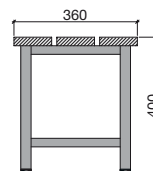

SCHIRMHALTER

REIHEN-SCHIRMHABLAGE:
freistehend
einreihig oder doppelreihig
aus Aluminium natur eloxiert
oder kunststoffpulverbeschichtet

Gestell Formrohr 40 x 30 mm
kunststoffpulverbeschichtet

REIHEN-SCHIRMHABLAGE:
wandmontiert
einreihig
aus Aluminium natur eloxiert
oder kunststoffpulverbeschichtet

Gestell Quadratrohr 25 x 25 mm
kunststoffpulverbeschichtet

SITZBANKGARDEROBEN

TYPEN

TYPE **F 4030**

TYPE **F 8060**

TYPE **FKA 4030**

TYPE **FKA 8060**

SITZBÄNKE

TYPEN

TYPE **F 4010**

TYPE **F 4020**

TYPE **FL 4010**

TYPE **FL 4020**

LEISTEN FÜR SITZBANKGARDEROBEN · WANDGARDEROBEN

SITZBANK-GARDEROBENLEISTE bzw.
SELBSTÄNDIGE WANDGARDEROBE

TSCHOJER Standard