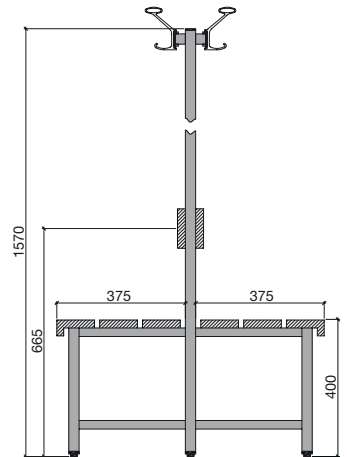

REIHEN-GARDEROBENSTÄNDER

STANDROHR:
aus Formrohr 40 x 30 mm,
kunststoffpulverbeschichtet,
mit Verstellgleitern
oder fahrbar mit Lenkrollen

HAKENTRÄGER:
70 x 28 mm,
Leichtmetall natur eloxiert
oder kunststoffpulverbeschichtet

SCHIRMHALTER

REIHEN-SCHIRMHABLAGE:
freistehend
einreihig oder doppelreihig
aus Aluminium natur eloxiert
oder kunststoffpulverbeschichtet

Gestell Formrohr 40 x 30 mm
kunststoffpulverbeschichtet

REIHEN-SCHIRMHABLAGE:
wandmontiert
einreihig
aus Aluminium natur eloxiert
oder kunststoffpulverbeschichtet

Gestell Quadratrohr 25 x 25 mm
kunststoffpulverbeschichtet

SITZBANKGARDEROBEN

TYPEN

TYPE **F 4030**

TYPE **F 8060**

TYPE **FKA 4030**

TYPE **FKA 8060**

SITZBÄNKE

TYPEN

TYPE **F 4010**

TYPE **F 4020**

TYPE **FL 4010**

TYPE **FL 4020**

LEISTEN FÜR SITZBANKGARDEROBEN · WANDGARDEROBEN

SITZBANK-GARDEROBENLEISTE bzw.
SELBSTÄNDIGE WANDGARDEROBE

TSCHOJER Standard