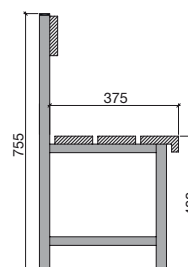

TYPEN

TYPE **F 4010**

TYPE **F 4020**

TYPE **FL 4010**

TYPE **FL 4020**

LEISTEN FÜR SITZBANKGARDEROBEN · WANDGARDEROBEN

SITZBANK-GARDEROBENLEISTE bzw.
SELBSTÄNDIGE WANDGARDEROBE

TSCHOJER Standard

Trägerprofil aus
Aluminium natur eloxiert;
mit Hut/Mantel- und Mantelhaken
verstellbar.

RONDAL 55 S

Trägerprofil aus
Aluminium natur eloxiert,
Höhe 55 mm;
mit Doppel Hut/Mantelhaken und
Mantelhaken Ø 10 mm - verstellbar.