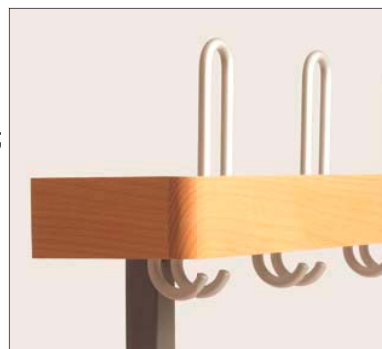

TYPEN

TYPE **F 4010**

TYPE **F 4020**

TYPE **FL 4010**

TYPE **FL 4020**

LEISTEN FÜR SITZBANKGARDEROBEN · WANDGARDEROBEN

SITZBANK-GARDEROBENLEISTE bzw.
SELBSTÄNDIGE WANDGARDEROBE

TSCHOJER Standard

Trägerprofil aus
Aluminium natur eloxiert;
mit Hut/Mantel- und Mantelhaken
verstellbar.

RONDAL 55 S

Trägerprofil aus
Aluminium natur eloxiert,
Höhe 55 mm;
mit Doppel Hut/Mantelhaken und
Mantelhaken Ø 10 mm - verstellbar.

RONDAL 40 S

Trägerprofil aus
Aluminium natur eloxiert,
Rundrohr Ø 40 mm;
mit Doppel Hut/Mantelhaken und
Mantelhaken Ø 10 mm - verstellbar.

RONDAL 60 SH

Trägerprofil 60 x 20 mm Massivholz,
DD-Lackierung;
Längs- u. Stirnkanten stark abgerundet;
Aluminium-Montageprofil 55 mm hoch;
mit Doppel Hut/Mantelhaken und
Mantelhaken Ø 10 mm - verstellbar.