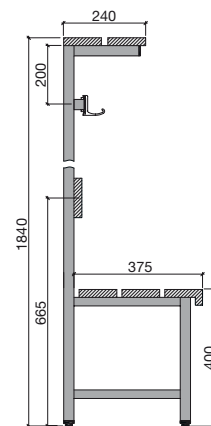

REIHEN-GARDEROBENSTÄNDER

STANDROHR:
aus Formrohr 40 x 30 mm,
kunststoffpulverbeschichtet,
mit Verstellgleitern
oder fahrbar mit Lenkrollen

HAKENTRÄGER:
70 x 28 mm,
Leichtmetall natur eloxiert
oder kunststoffpulverbeschichtet

SCHIRMHALTER

REIHEN-SCHIRMHABLAGE:
freistehend
einreihig oder doppelreihig
aus Aluminium natur eloxiert
oder kunststoffpulverbeschichtet

Gestell Formrohr 40 x 30 mm
kunststoffpulverbeschichtet

REIHEN-SCHIRMHABLAGE:
wandmontiert
einreihig
aus Aluminium natur eloxiert
oder kunststoffpulverbeschichtet

Gestell Quadratrohr 25 x 25 mm
kunststoffpulverbeschichtet

SITZBANKGARDEROBEN

TYPEN

TYPE **F 4030**

TYPE **F 8060**

TYPE **FKA 4030**

TYPE **FKA 8060**

SITZBÄNKE

TYPEN

TYPE **F 4010**

TYPE **F 4020**

TYPE **FL 4010**

TYPE **FL 4020**

LEISTEN FÜR SITZBANKGARDEROBEN · WANDGARDEROBEN

SITZBANK-GARDEROBENLEISTE bzw.
SELBSTÄNDIGE WANDGARDEROBE

TSCHOJER Standard