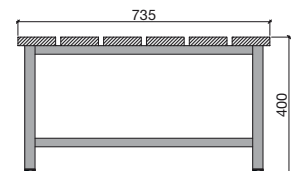

SCHIRMHALTER

REIHEN-SCHIRMHABLAGE:
freistehend
einreihig oder doppelreihig
aus Aluminium natur eloxiert
oder kunststoffpulverbeschichtet

Gestell Formrohr 40 x 30 mm
kunststoffpulverbeschichtet

REIHEN-SCHIRMHABLAGE:
wandmontiert
einreihig
aus Aluminium natur eloxiert
oder kunststoffpulverbeschichtet

Gestell Quadratrohr 25 x 25 mm
kunststoffpulverbeschichtet

SITZBANKGARDEROBEN

TYPEN

TYPE **F 4030**

TYPE **F 8060**

TYPE **FKA 4030**

TYPE **FKA 8060**

SITZBÄNKE

TYPEN

TYPE **F 4010**

TYPE **F 4020**

TYPE **FL 4010**

TYPE **FL 4020**

LEISTEN FÜR SITZBANKGARDEROBEN · WANDGARDEROBEN

SITZBANK-GARDEROBENLEISTE bzw.
SELBSTÄNDIGE WANDGARDEROBE

TSCHOJER Standard