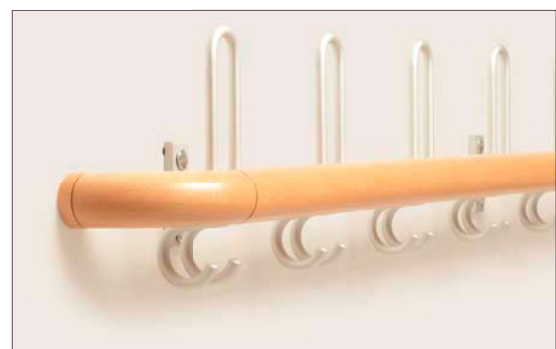

RONDAL 40 SH

Trägerprofil Ø 40 mm Massivholz,
DD-Lackierung;
Retouren Massivholz Radius 70 mm;
mit Doppel Hut/Mantelhaken und
Mantelhaken Ø 10 mm - verstellbar.