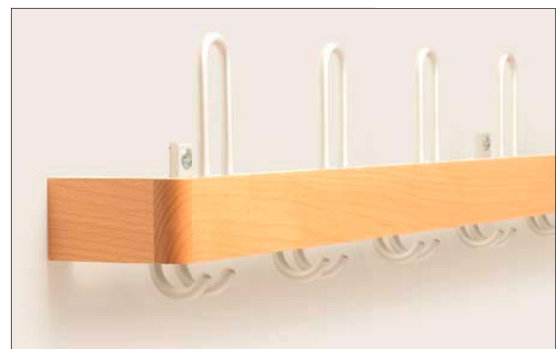

TYPEN

TYPE **F 4010**

TYPE **F 4020**

TYPE **FL 4010**

TYPE **FL 4020**

LEISTEN FÜR SITZBANKGARDEROBEN · WANDGARDEROBEN

SITZBANK-GARDEROBENLEISTE bzw.
SELBSTÄNDIGE WANDGARDEROBE

TSCHOJER Standard

Trägerprofil aus
Aluminium natur eloxiert;
mit Hut/Mantel- und Mantelhaken
verstellbar.

RONDAL 55 S

Trägerprofil aus
Aluminium natur eloxiert,
Höhe 55 mm;
mit Doppel Hut/Mantelhaken und
Mantelhaken Ø 10 mm - verstellbar.

RONDAL 40 S

Trägerprofil aus
Aluminium natur eloxiert,
Rundrohr Ø 40 mm;
mit Doppel Hut/Mantelhaken und
Mantelhaken Ø 10 mm - verstellbar.

RONDAL 60 SH

Trägerprofil 60 x 20 mm Massivholz,
DD-Lackierung;
Längs- u. Stirnkanten stark abgerundet;
Aluminium-Montageprofil 55 mm hoch;
mit Doppel Hut/Mantelhaken und
Mantelhaken Ø 10 mm - verstellbar.