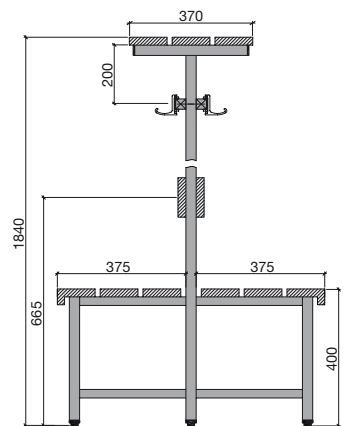

SCHIRMHALTER

REIHEN-SCHIRMHABLAGE:
freistehend
einreihig oder doppelreihig
aus Aluminium natur eloxiert
oder kunststoffpulverbeschichtet

Gestell Formrohr 40 x 30 mm
kunststoffpulverbeschichtet

REIHEN-SCHIRMHABLAGE:
wandmontiert
einreihig
aus Aluminium natur eloxiert
oder kunststoffpulverbeschichtet

Gestell Quadratrohr 25 x 25 mm
kunststoffpulverbeschichtet

SITZBANKGARDEROBEN

TYPEN

TYPE **F 4030**

TYPE **F 8060**

TYPE **FKA 4030**

TYPE **FKA 8060**

SITZBÄNKE

TYPEN

TYPE **F 4010**

TYPE **F 4020**

TYPE **FL 4010**

TYPE **FL 4020**

LEISTEN FÜR SITZBANKGARDEROBEN · WANDGARDEROBEN

SITZBANK-GARDEROBENLEISTE bzw.
SELBSTÄNDIGE WANDGARDEROBE

TSCHOJER Standard