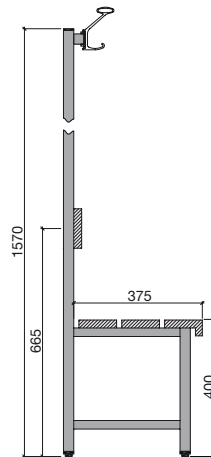

REIHEN-GARDEROBENSTÄNDER

STANDROHR:
aus Formrohr 40 x 30 mm,
kunststoffpulverbeschichtet,
mit Verstellgleitern
oder fahrbar mit Lenkrollen

HAKENTRÄGER:
70 x 28 mm,
Leichtmetall natur eloxiert
oder kunststoffpulverbeschichtet

SCHIRMHALTER

REIHEN-SCHIRMHABLAGE:
freistehend
einreihig oder doppelreihig
aus Aluminium natur eloxiert
oder kunststoffpulverbeschichtet

Gestell Formrohr 40 x 30 mm
kunststoffpulverbeschichtet

REIHEN-SCHIRMHABLAGE:
wandmontiert
einreihig
aus Aluminium natur eloxiert
oder kunststoffpulverbeschichtet

Gestell Quadratrohr 25 x 25 mm
kunststoffpulverbeschichtet

SITZBANKGARDEROBEN

TYPEN

TYPE **F 4030**

TYPE **F 8060**

TYPE **FKA 4030**

TYPE **FKA 8060**

SITZBÄNKE

TYPEN

TYPE **F 4010**

TYPE **F 4020**

TYPE **FL 4010**

TYPE **FL 4020**

LEISTEN FÜR SITZBANKGARDEROBEN · WANDGARDEROBEN

SITZBANK-GARDEROBENLEISTE bzw.
SELBSTÄNDIGE WANDGARDEROBE

TSCHOJER Standard