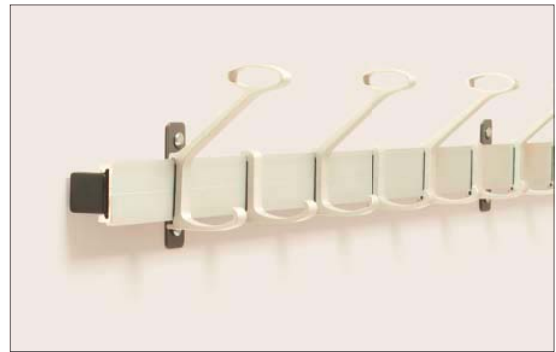

SCHIRMHALTER

REIHEN-SCHIRMHABLAGE:
freistehend
einreihig oder doppelreihig
aus Aluminium natur eloxiert
oder kunststoffpulverbeschichtet

Gestell Formrohr 40 x 30 mm
kunststoffpulverbeschichtet

REIHEN-SCHIRMHABLAGE:
wandmontiert
einreihig
aus Aluminium natur eloxiert
oder kunststoffpulverbeschichtet

Gestell Quadratrohr 25 x 25 mm
kunststoffpulverbeschichtet

SITZBANKGARDEROBEN

TYPEN

TYPE **F 4030**

TYPE **F 8060**

TYPE **FKA 4030**

TYPE **FKA 8060**

SITZBÄNKE

TYPEN

TYPE **F 4010**

TYPE **F 4020**

TYPE **FL 4010**

TYPE **FL 4020**

LEISTEN FÜR SITZBANKGARDEROBEN · WANDGARDEROBEN

SITZBANK-GARDEROBENLEISTE bzw.
SELBSTÄNDIGE WANDGARDEROBE

TSCHOJER Standard

Trägerprofil aus
Aluminium natur eloxiert;
mit Hut/Mantel- und Mantelhaken
verstellbar.

RONDAL 55 S

Trägerprofil aus
Aluminium natur eloxiert,
Höhe 55 mm;
mit Doppel Hut/Mantelhaken und
Mantelhaken Ø 10 mm - verstellbar.