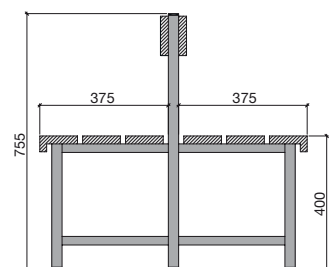

SCHIRMHALTER

REIHEN-SCHIRMHABLAGE:
freistehend
einreihig oder doppelreihig
aus Aluminium natur eloxiert
oder kunststoffpulverbeschichtet

Gestell Formrohr 40 x 30 mm
kunststoffpulverbeschichtet

REIHEN-SCHIRMHABLAGE:
wandmontiert
einreihig
aus Aluminium natur eloxiert
oder kunststoffpulverbeschichtet

Gestell Quadratrohr 25 x 25 mm
kunststoffpulverbeschichtet

SITZBANKGARDEROBEN

TYPEN

TYPE **F 4030**

TYPE **F 8060**

TYPE **FKA 4030**

TYPE **FKA 8060**

SITZBÄNKE

TYPEN

TYPE **F 4010**

TYPE **F 4020**

TYPE **FL 4010**

TYPE **FL 4020**

LEISTEN FÜR SITZBANKGARDEROBEN · WANDGARDEROBEN

SITZBANK-GARDEROBENLEISTE bzw.
SELBSTÄNDIGE WANDGARDEROBE

TSCHOJER Standard

Trägerprofil aus
Aluminium natur eloxiert;
mit Hut/Mantel- und Mantelhaken
verstellbar.

RONDAL 55 S

Trägerprofil aus
Aluminium natur eloxiert,
Höhe 55 mm;
mit Doppel Hut/Mantelhaken und
Mantelhaken Ø 10 mm - verstellbar.